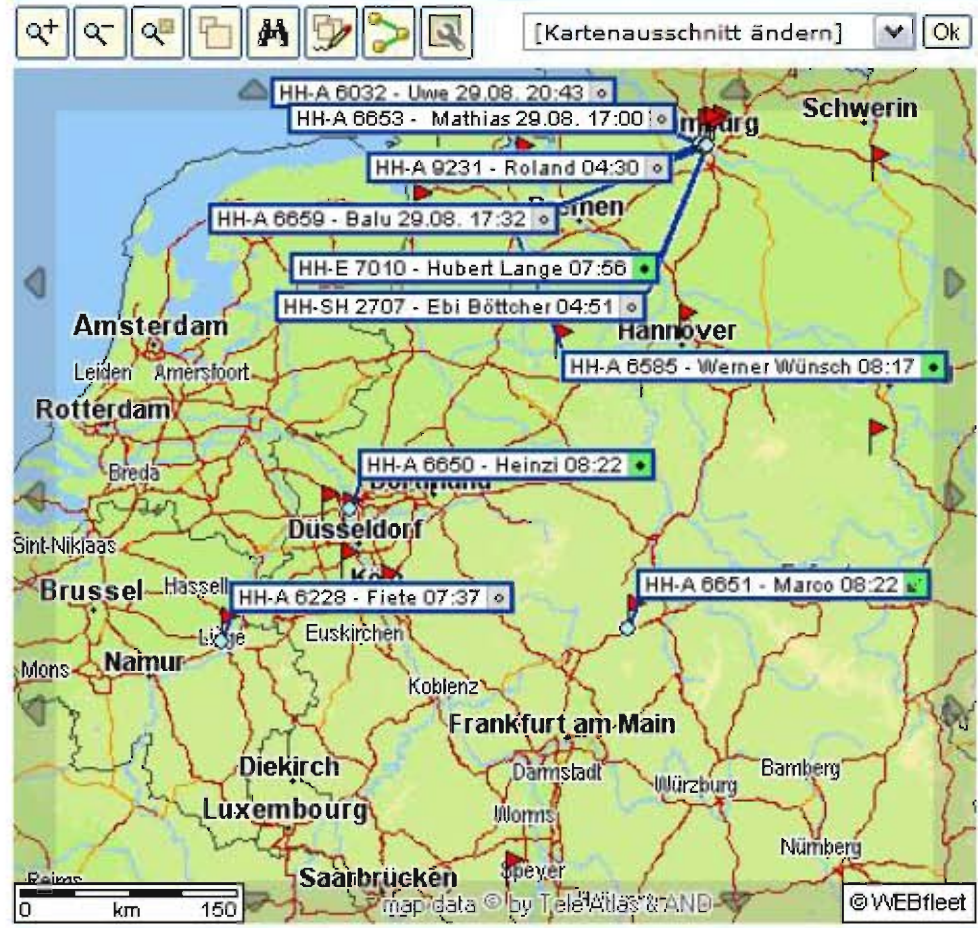

- Karte
- Objekte
- Meldungen
- Aufträge
- Ereignisse
- Reports
- Fahrer
- Adressen
- Gebiete
- Benutzer
- Rechnungen
- Optionen
- Mitteilungen
- Abmelden

Objekte Aktionen

--- Alle Gruppen --- | --- Alle Objekte --- | Filter: [ ] | Suche: [ ] Ok

Objekte (10)

- HH-A 6032 - Uwe**
  - 29.08. 20:58 - Tourdaten: 29.08.2007 18:11 - 20:...
  - 29.08. 20:43 - SSH Schwerlast Hamburg GmbH Hof, ...
- HH-A 6228 - Fiete**
  - 07:50 - Tourdaten: 30.08.2007 06:13 - 07:35, Ent...
  - 07:37 - HP / Mozer International, Ans, Avenue De...
- HH-A 6585 - Werner Wunsch**
  - 08:22 - Zündung ein
  - 08:17 - 7 km S Oldenburg, Wardenburg, Huntestraß...
- HH-A 6650 - Heinz**
  - 08:22 - Spurdaten (6x)
  - 08:22 - 5 km O Moers, A40/E34, nahe AS Duisburg-...
- HH-A 6651 - Marco**
  - 08:22 - Spurdaten (6x)
  - 08:22 - 35 km O Marburg, Alsfeld, B49/U16/U29 Gr...
- HH-A 6653 - Mathias**
  - 29.08. 17:15 - Tourdaten: 29.08.2007 16:47 - 17:...
  - 29.08. 17:00 - SSH Schwerlast Hamburg GmbH Hof, ...